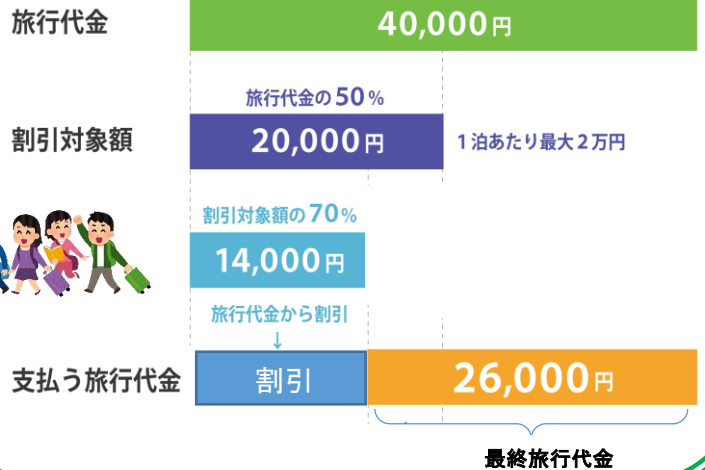

GO TO TRAVEL キャンペーン

GO TO TRAVEL キャンペーン 始まる！

Good! Partner with **JTB ANA JAL JR knc!**

* 弊社はANA,JAL,びゅう,JTB,近畿日本ツリスト取扱店舗です！

行き先は、日本国内ならどこでも対象！

例えば、宿泊を伴う旅行の場合、**1人1泊につき2万円を上限**に旅行代金の半額が割引となるキャンペーンです。

< 割引イメージ >

一人1泊ごと、
何泊でもOK！

国内旅行代金の**半額が補助(最大2万円)**されます。そのうち、**旅行代金の割引が70%**となります。

半額の70%……つまり、
旅行費用の35%が割引となります！

【1泊2日の旅行】一人あたりの旅行代金4万円の場合